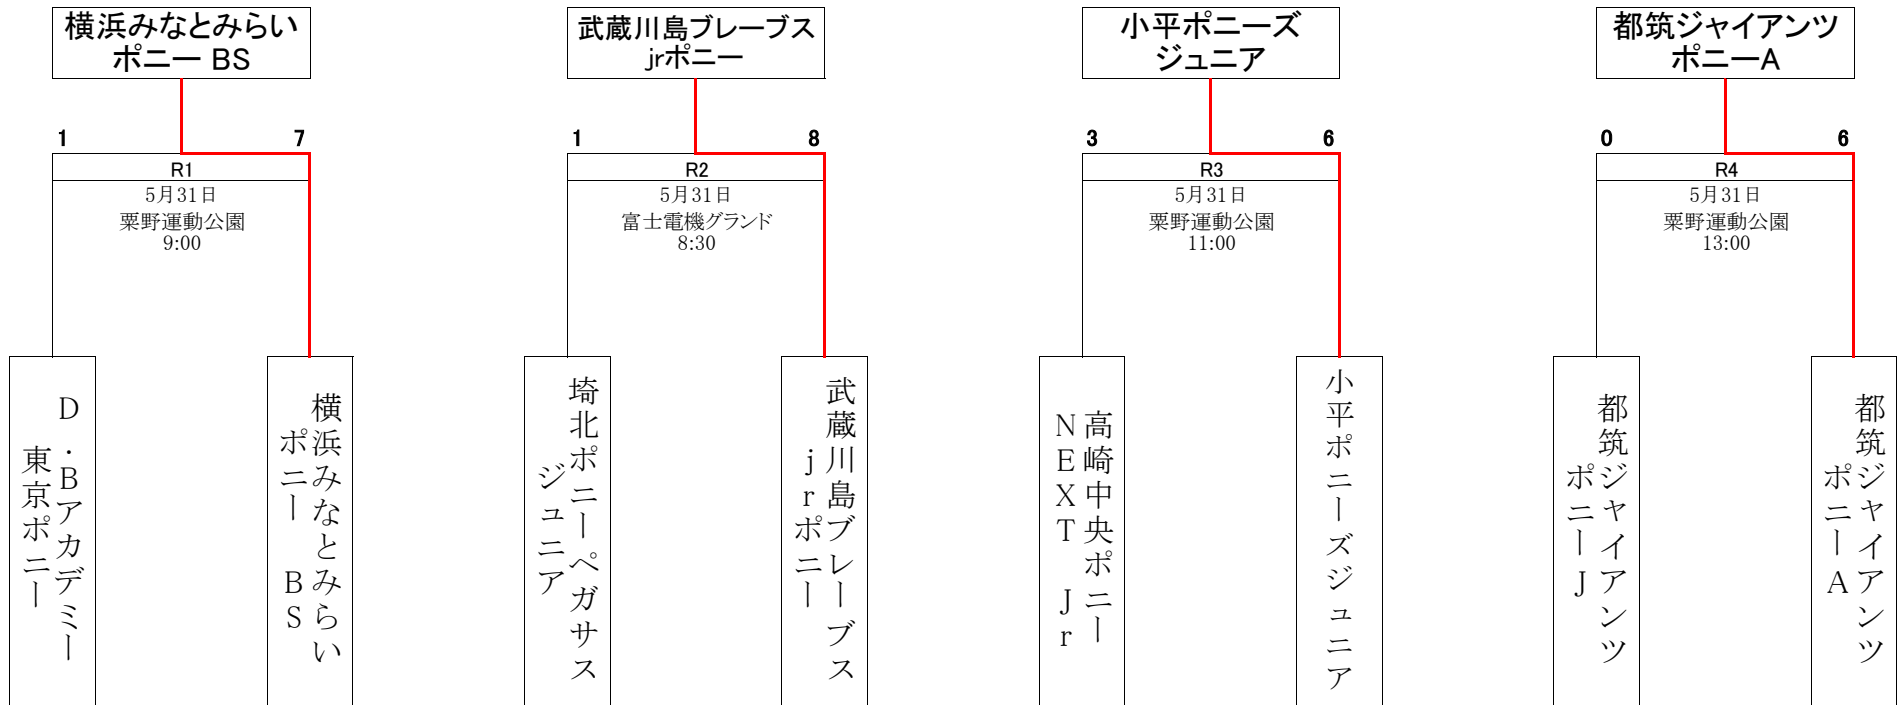

コントリビュートインビテーション ベースボールクリニックカップ  
2026 関東連盟1年生大会 決勝トーナメント進出決定戦

	R 5	HP東京 00武蔵 PNY EY	立川 Jr ポニー	千葉 ジャ ズ ジュ ニア
③	東京武蔵PONY HOPE 0 - 2 ( 0 )		5月31日 ● 5 - 6	5月31日 ● 2 - 3
②	立川ポニーJr. 1 - 1 ( 1 )	5月31日 ○ 6 - 5		5月31日 ● 1 - 2
①	千葉ジャガーズポニーJr 2 - 0 ( 2 )	5月31日 ○ 3 - 2	5月31日 ○ 2 - 1	