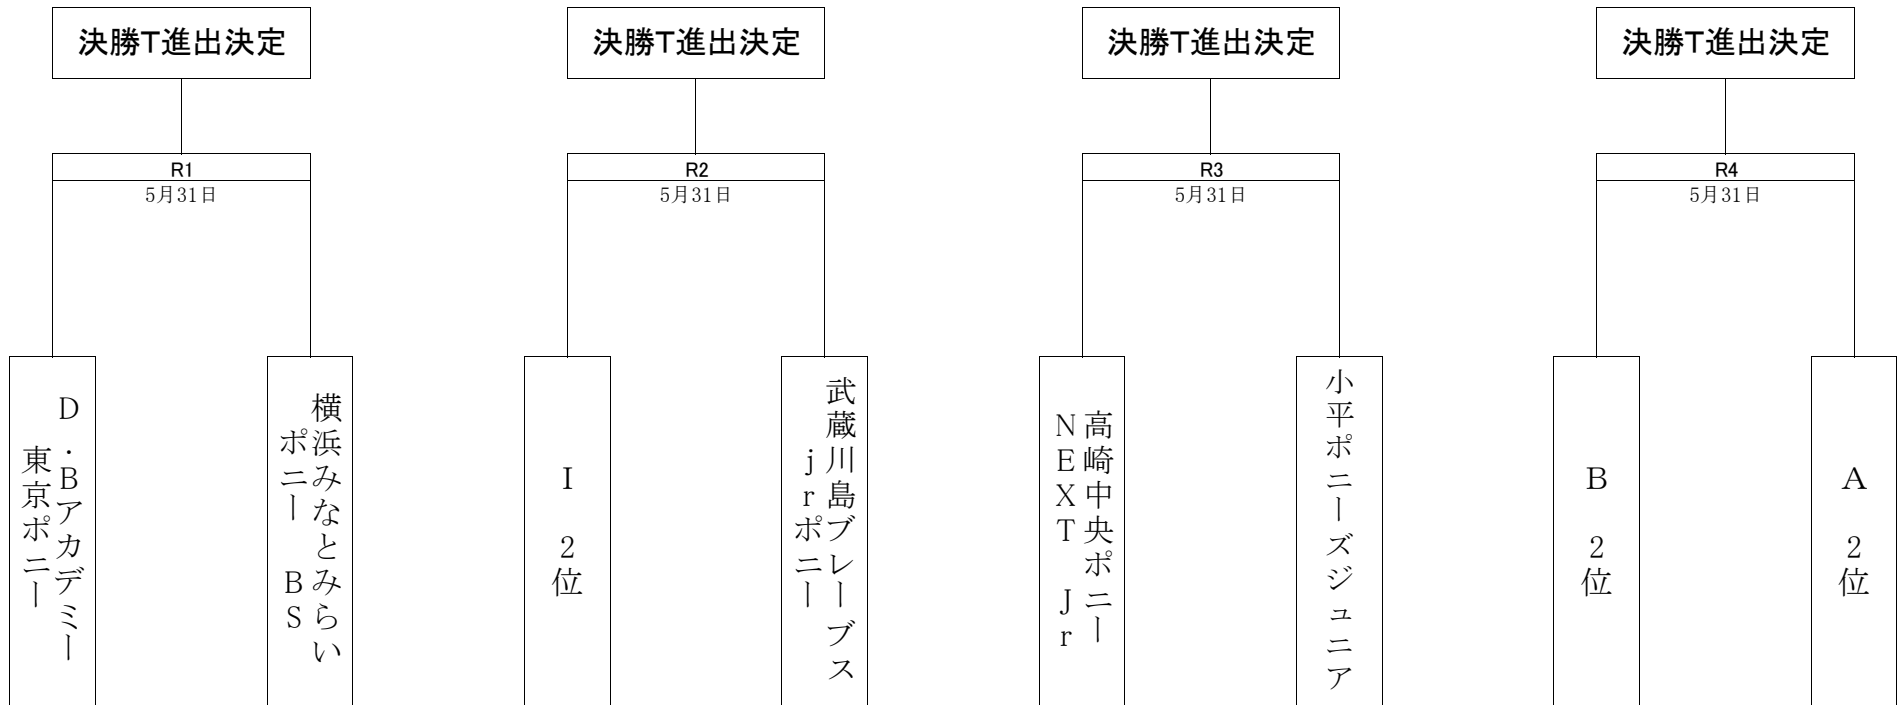

コントリビュートインベーション ベースボールクリニックカップ
2026 関東連盟1年生大会 決勝トーナメント進出決定戦

R 5	HP 東京 O O P N E Y 武蔵	立川 J r ポニー	千 ガ 葉 J r ジャ ー ズ ポ ニ ー
東京武蔵PONY HOPE 0 - 0 (0)		5月31日	5月31日
立川ポニー Jr. 0 - 0 (0)	5月31日		5月31日
千葉ジャガーズポニー Jr 0 - 0 (0)	5月31日	5月31日	