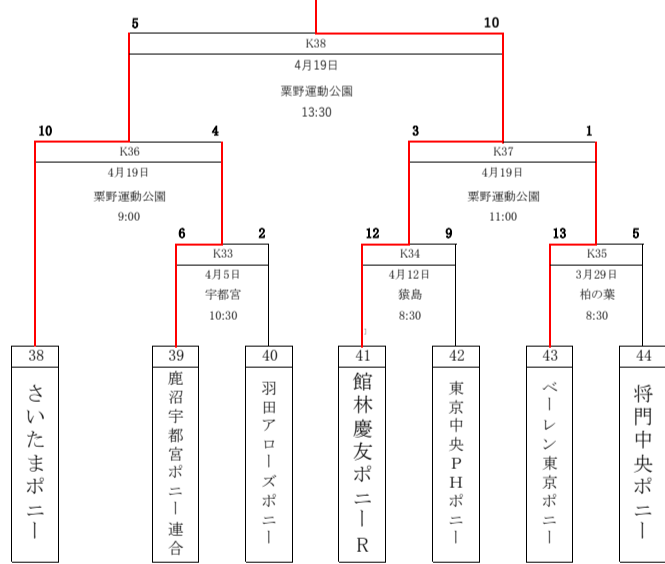

全日本選手権大会 出場決定戦

高崎中央ポニーJUNIOR

高崎中央ポニーFUTURES

三鷹ポニーBC

東京インディペンデントポニー

SKポニーB

館林慶友ポニーR

太田翔洋ポニー