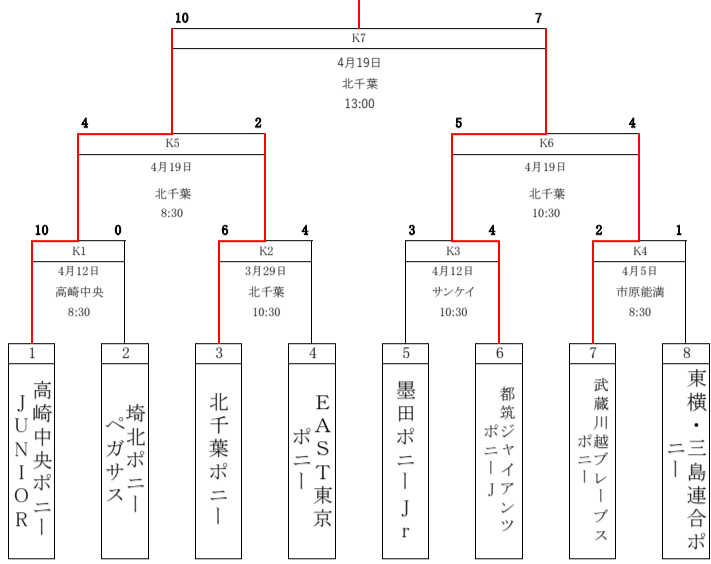

全日本選手権大会 出場決定戦

高崎中央ポニーJUNIOR

高崎中央ポニーFUTURES

三鷹ポニーBC

東京インディペンデントポニー

SKポニーB

館林慶友ポニーR

太田翔洋ポニー