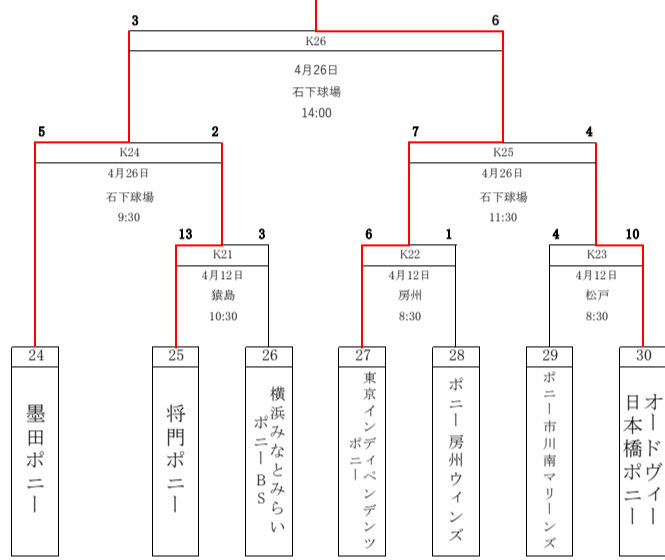

全日本選手権大会 出場決定戦

高崎中央ポニーJUNIOR

高崎中央ポニーFUTURES

三鷹ポニーBC

東京インディペンデントポニー

SKポニーB

館林慶友ポニーR

太田翔洋ポニー