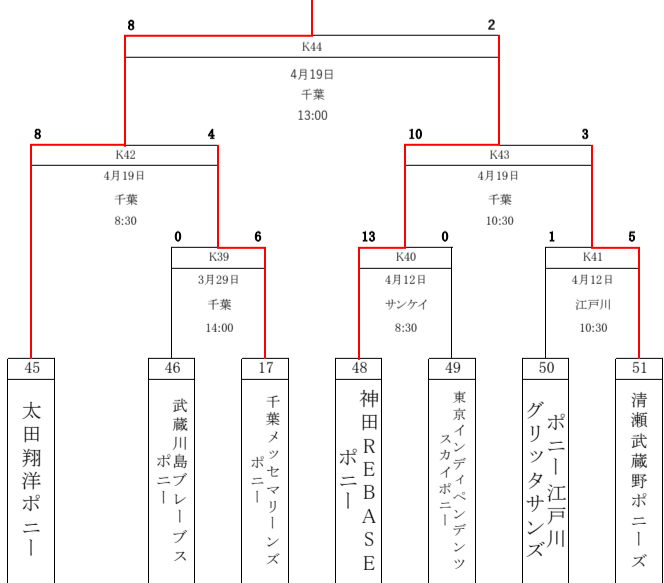

全日本選手権大会 出場決定戦

高崎中央ポニーJUNIOR

高崎中央ポニーFUTURES

三鷹ポニーBC

東京インディペンデントポニー

SKポニーB

館林慶友ポニーR

太田翔洋ポニー