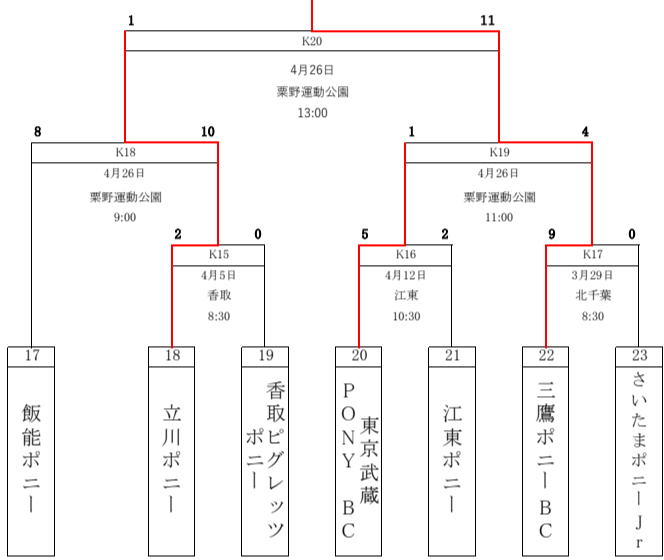

全日本選手権大会 出場決定戦

高崎中央ポニーJUNIOR

高崎中央ポニーFUTURES

三鷹ポニーBC

東京インディペンデントポニー

SKポニーB

館林慶友ポニーR

太田翔洋ポニー