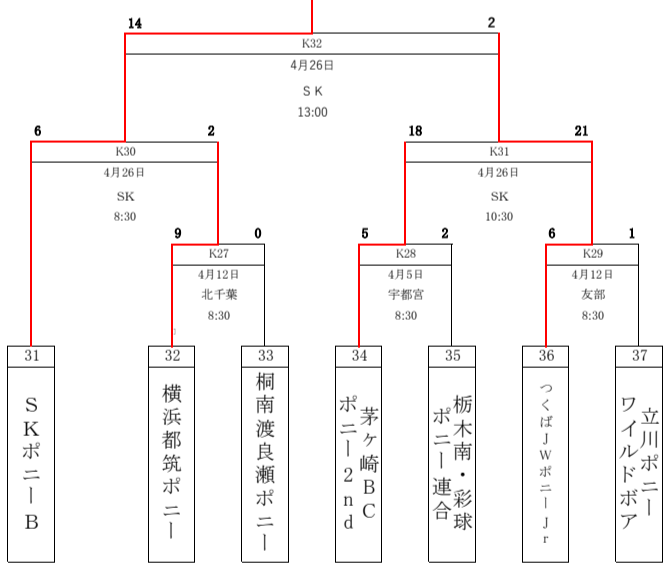

全日本選手権大会 出場決定戦

高崎中央ポニーJUNIOR

高崎中央ポニーFUTURES

三鷹ポニーBC

東京インディペンデントポニー

SKポニーB

館林慶友ポニーR

太田翔洋ポニー