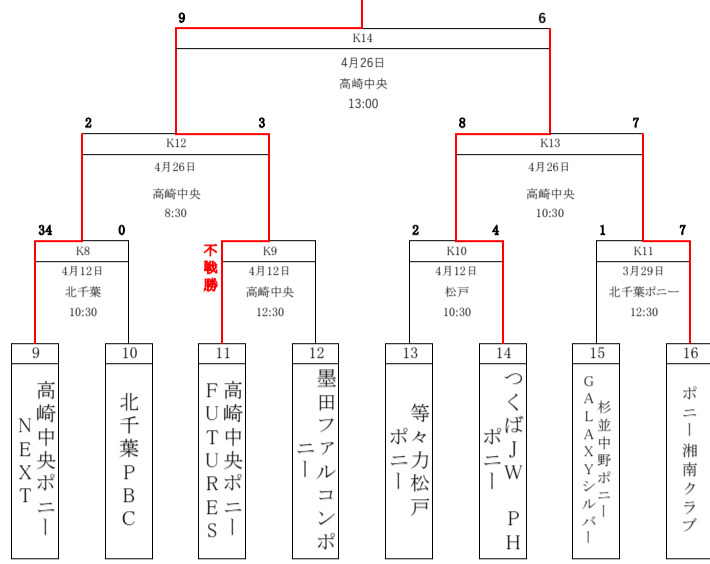

全日本選手権大会 出場決定戦

高崎中央ポニーJUNIOR

高崎中央ポニーFUTURES

三鷹ポニーBC

東京インディペンデントポニー

SKポニーB

館林慶友ポニーR

太田翔洋ポニー