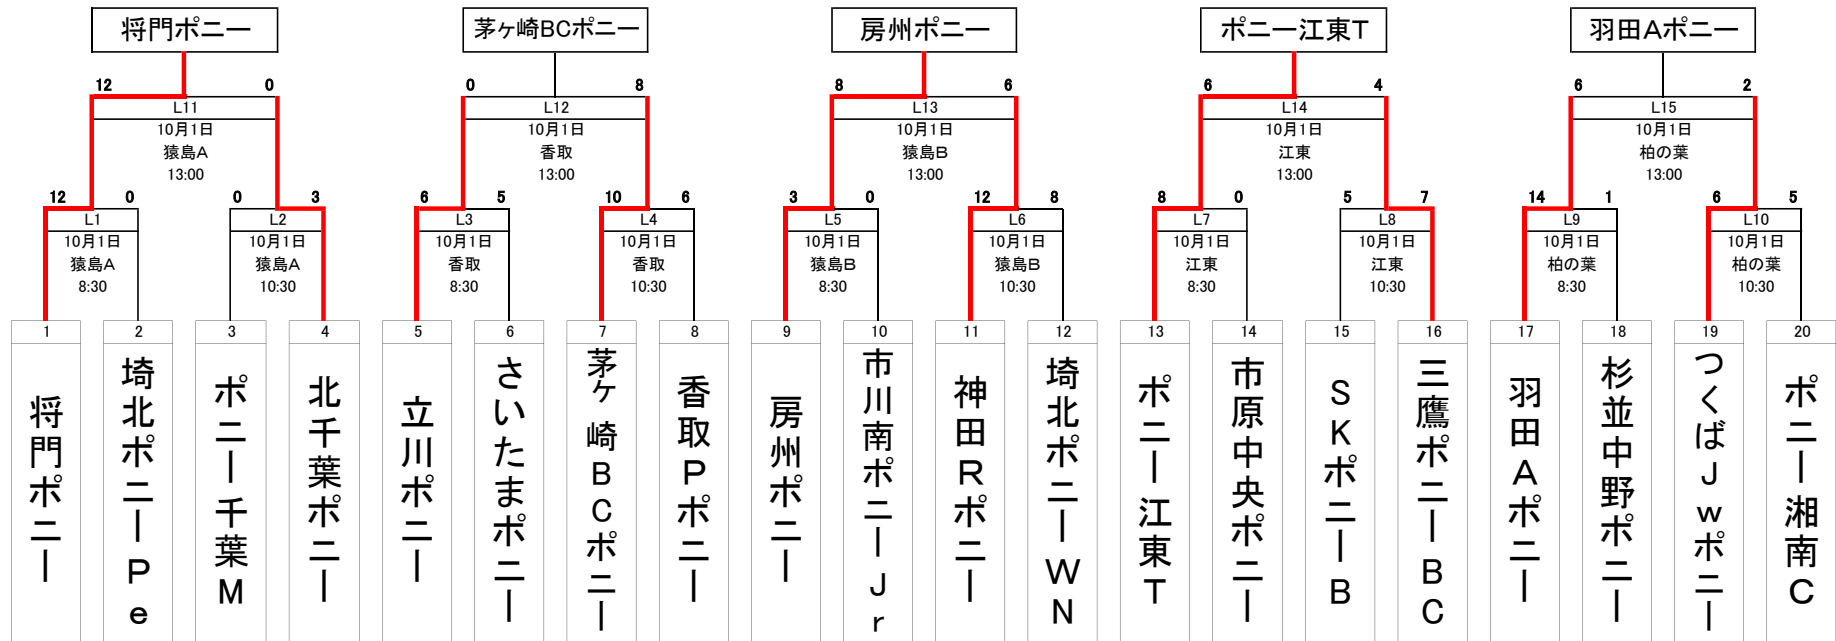

## SSKカップ 関東地区秋季大会 決勝トーナメント出場決定戦

※決勝トーナメント出場決定戦を勝ち上がった5チームは決勝トーナメントに出場  
 決勝トーナメント出場決定戦で2位となった5チーム中、決定戦の合計得失点差が最も大きいチームWC1は決勝トーナメントに出場

### ワイルドカード

- WC1
- WC2
- WC3
- WC4
- WC5