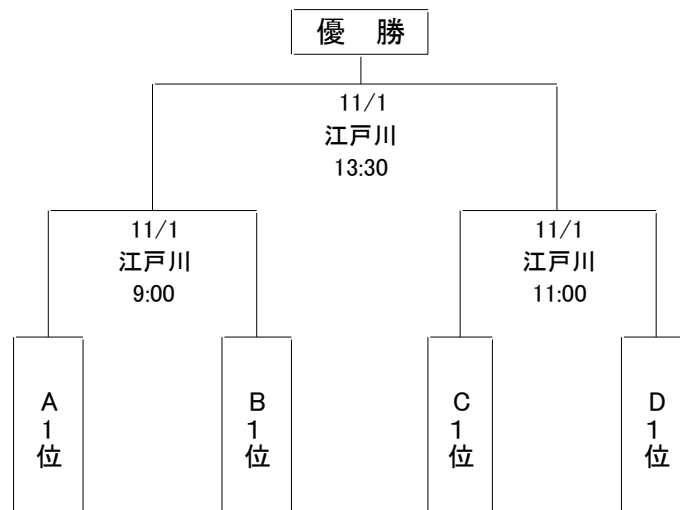

2008 第14回 コルト大会

No1.2008.9.15作成

順位	A	千葉	練馬	江東B	小平
1	千葉 0 - 0 (0)		10/11 国府台 11:00	10/18 国府台 9:00	9/27 鴻巣 11:30
2	練馬 0 - 0 (0)	10/11 国府台 11:00		10/4 江東 9:00	10/25 国府台 11:00
3	江東B 0 - 0 (0)	10/18 国府台 9:00	10/4 江東 9:00		10/11 立川 13:00
4	小平 0 - 0 (0)	9/27 鴻巣 11:30	10/25 国府台 11:00	10/11 立川 13:00	

順位	B	江東A	清瀬	羽・葛	江戸川
1	江東A 0 - 0 (0)		10/4 江東 13:00	10/25 国府台 9:00	9/27 鴻巣 13:30
2	清瀬 0 - 0 (0)	10/4 江東 13:00		10/18 国府台 13:00	10/25 新座 11:00
3	羽田・葛飾 0 - 0 (0)	10/25 国府台 9:00	19/18 国府台 13:00		10/11 立川 9:00
4	江戸川 0 - 0 (0)	9/27 鴻巣 13:30	10/25 新座 11:00	10/11 立川 9:00	

順位	C	市・北千	墨田	埼玉	浅草	湘南
1	市原・北千葉 0 - 0 (0)		10/11 国府台 9:00	10/18 江戸川 13:00	10/18 江戸川 9:00	10/25 国府台 13:00
2	墨田 0 - 0 (0)	10/11 国府台 9:00		10/25 新座 13:00	10/11 国府台 13:00	10/4 江東 11:00
3	埼玉 0 - 0 (0)	10/18 江戸川 13:00	10/25 新座 13:00		10/25 新座 9:00	9/27 鴻巣 9:30
4	浅草 0 - 0 (0)	10/18 江戸川 9:00	10/11 国府台 13:00	10/25 新座 9:00		10/18 江戸川 11:00
5	湘南 0 - 0 (0)	10/25 国府台 13:00	10/4 江東 11:00	9/27 鴻巣 9:30	10/18 江戸川 11:00	

順位	D	立川	栃木	松戸	市川
1	立川 0 - 0 (0)		10/18 からす山 9:00	10/11 立川 11:00	10/25 からす山 11:00
2	栃木 0 - 0 (0)	10/18 からす山 9:00		10/25 からす山 9:00	10/25 からす山 13:00
3	松戸 0 - 0 (0)	10/11 立川 11:00	10/25 からす山 9:00		10/18 国府台 11:00
4	市川 0 - 0 (0)	10/25 からす山 11:00	10/25 からす山 13:00	10/18 国府台 11:00	

運営委員長 高原 090-3317-6336